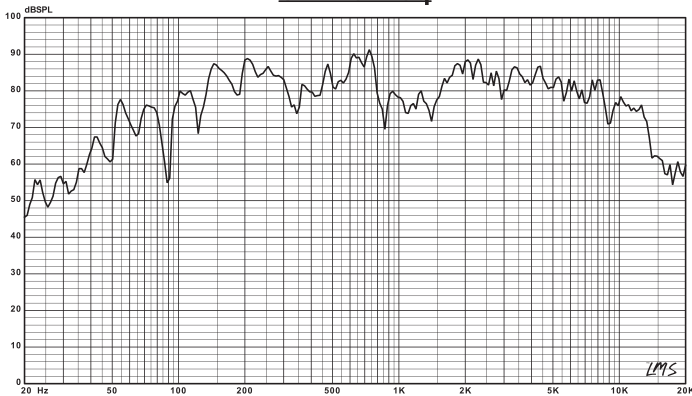

Installation

Courbes / Curves

SPL vs Freq

Impedance vs Freq

Dimensions / Size

La société AUDIOPHONY public-address® apporte le plus grand soin à la fabrication de ses produits pour vous garantir la meilleure qualité. Des modifications peuvent donc être effectuées sans notification préalable. C'est pourquoi les caractéristiques techniques et la configuration physique des produits peuvent différer des spécifications et illustrations présentées dans ce manuel. Pour bénéficier des dernières informations et mises à jour sur les produits AUDIOPHONY® connectez-vous sur www.audiophony.com