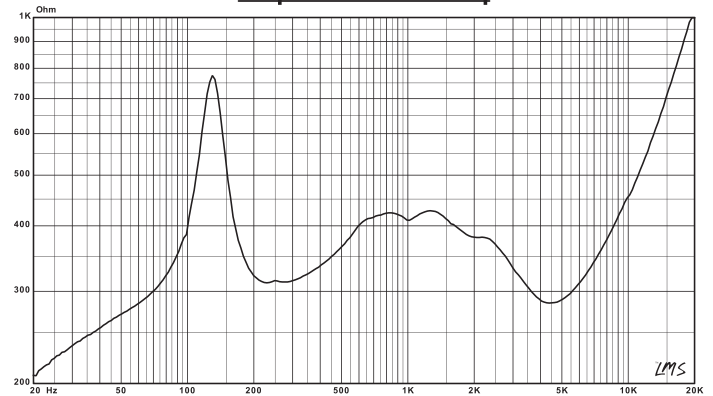

Installation

Courbes / Curves

SPL vs Freq

Impedance vs Freq

Dimensions / Size

La société AUDIOPHONY public-address® apporte le plus grand soin à la fabrication de ses produits pour vous garantir la meilleure qualité. Des modifications peuvent donc être effectuées sans notification préalable. C'est pourquoi les caractéristiques techniques et la configuration physique des produits peuvent différer des spécifications et illustrations présentées dans ce manuel. Pour bénéficier des dernières informations et mises à jour sur les produits AUDIOPHONY® connectez-vous sur www.audiophony.com