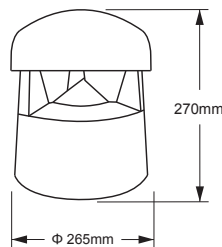

Installation

Courbes / Curves

SPL vs Freq

Impedance vs Freq

Dimensions / Size

La société AUDIOPHONY public-address® apporte le plus grand soin à la fabrication de ses produits pour vous garantir la meilleure qualité. Des modifications peuvent donc être effectuées sans notification préalable. C'est pourquoi les caractéristiques techniques et la configuration physique des produits peuvent différer des spécifications et illustrations présentées dans ce manuel. Pour bénéficier des dernières informations et mises à jour sur les produits AUDIOPHONY® connectez-vous sur www.audiophony.com