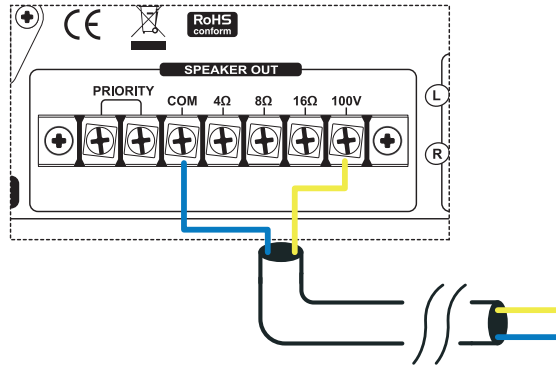

PARK30

Enceinte borne d'extérieur pour amplificateur 100V ou 8 Ohms.

Outdoor kiosk speaker for 100V or 8 Ohms amplifiers.

Puissances Power outputs	15 - 30 W / 100V 30W / 8 Ohms
Alimentation Voltage	100 V / 8 Ohms
Composants Components	6,5"x1 + 3/4"x1
Sensibilité (1W/1m) Sensitivity (1W/1m)	82 dB, +/-3dB
Réponse en fréquence Frequency response	95-13 000 Hz
Construction Material	Fibre de verre couleur brune (RAL8019) ou verte (RAL6002) Fiberglass finishing brown (RAL8019) or green (RAL6002)
Accroche Holding	Plaque de fixation au sol Ground fixing plate
Connections Connectors	Câble sur presse étoupe étanche IP66 Waterproof cable on gland IP66
Dimensions Dimensions	265 (diam) x 270 (H) mm
Poids Weight	5,5 Kg

Câblage / Wiring

Brancher les deux fils correspondant à la puissance de votre choix à la sortie de votre amplificateur.

Connect the two wires corresponding to the desired power on your amplifier output

Attention : Tension dangereuse
Les enceintes doivent être reliées à l'amplificateur en dernier.

Mettez l'amplificateur sous tension lorsque l'installation est terminée et vérifiée

Dangerous voltage

Speakers must be connected last to the amplifier .

Turn the amplifier on when the installation is over and has been checked thoroughly.